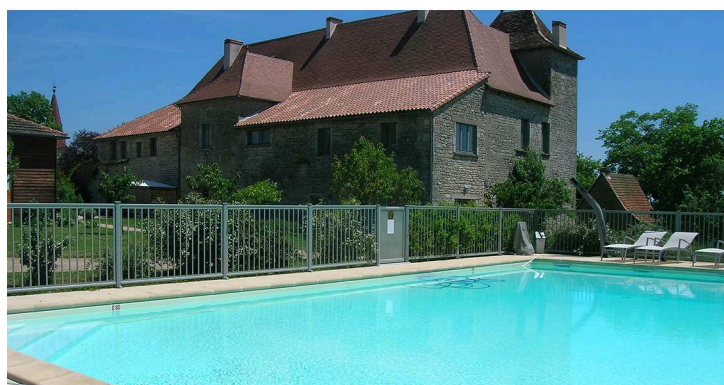

# Le Gréalide \*\*\*

Au coeur du Parc naturel régional des causses du Quercy dans le département du Lot, région Midi-Pyrénées, notre hôtel restaurant 3 étoiles avec sa piscine est idéalement situé pour un séjour de détente, travail ou découvertes dans une région riche d'un passé, d'un terroir et d'une population si accueillante.

Karine et Bruno se feront un plaisir de vous recevoir dans ce lieu où qualité et simplicité, nature et arts, farniente et sports sont les clés d'un séjour réussi.

Karine & Bruno Widenmann

Le Bourg

46 320 Grèzes